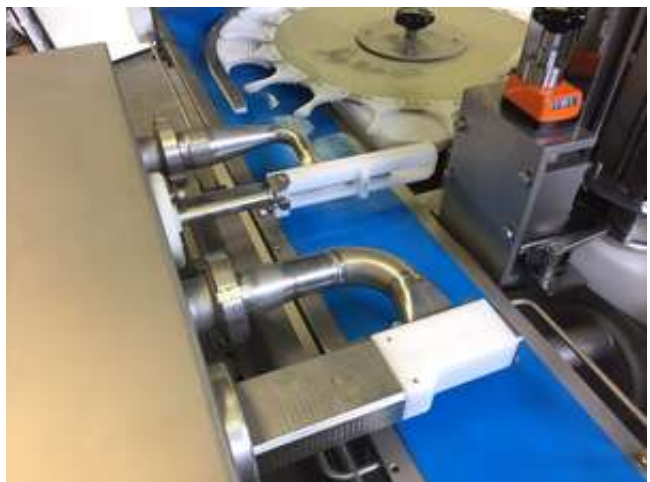

VAN ZUTPHEN BV

USED FOOD MACHINERY

Marel Cordon Blue line

Product number	875B
Marel Masterslice	
Type	TA1511
Serial number	10090783
Year of construction	2011
Outfeed conveyor	170 mm wide
Dimensions	2100 x 1000 x 1500 mm

Marel Masterfill

Type	TA1516
Year of construction	2011
Dimensions	1000 x 750 x 1200 mm

Geïnteresseerd? Neem contact met ons op!

Telefoonnummer: +31 (0)499 390964

E-mailadres: info@vanzutphen.nl